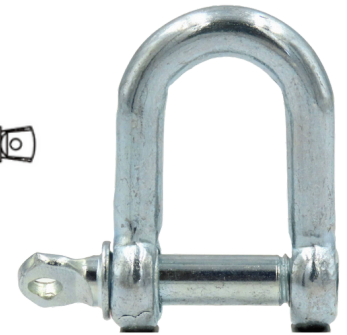

## D-SHACKLE

Aisi 316

Aisi 304

Article number	C	H	W	D	WLL	Weight
	(mm)	(mm)	(mm)	(mm)	(Kg)	(Kg/pc)
4048040	4,0	16	8	8	60	0,016
4048050	5,0	20	10	10	80	0,032
4048060	6,0	24	12	12	100	0,070
4048080	8,0	32	16	16	200	0,134
4048100	10,0	40	20	20	320	0,176
4048120	12,0	48	24	24	520	0,250
4048140	13,5	56	28	28	700	0,360
4048160	16,0	64	32	32	800	0,530
4048200	19,0	80	40	40	1100	0,920
4048220	21,0	90	44	44	1500	1,400
4048240	24,0	96	48	48	2100	2,150
4048280	28,0	112	56	56	3000	3,400